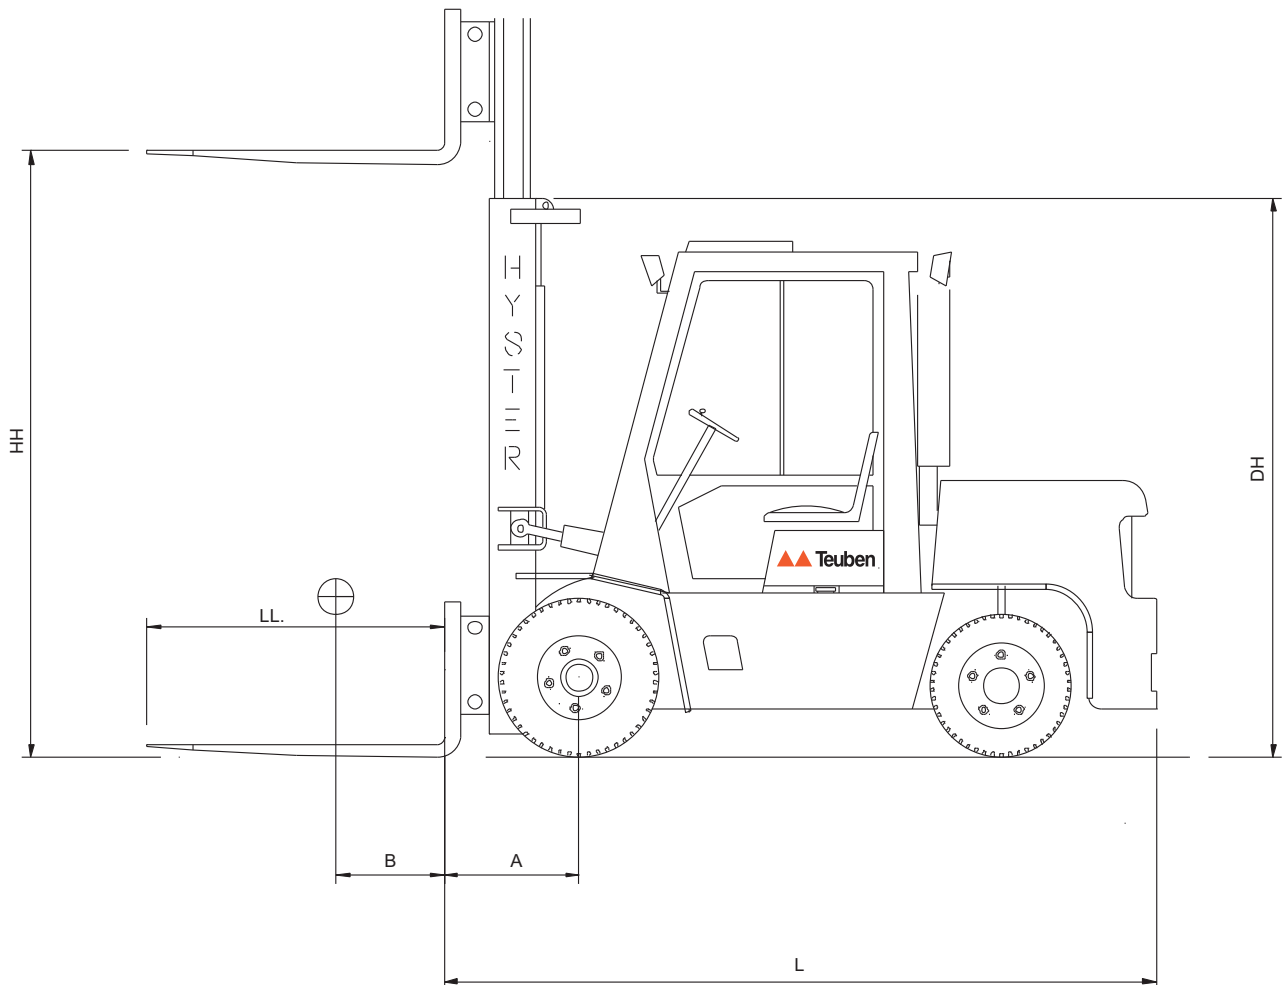

HEFTRUCKS

HEFTRUCKS

	TCM	Hyster	Hyster	Linde
Capaciteit	1,5 T	4 T	5,5 T	8 T
Aandrijving	LPG	Diesel	Electr	Diesel
Maten in mm				
Vrije lift	1494	120	1500	400
DH	2000	2460	2430	2980
HH	4350	3620	5000	3770
DB	1170	1340	1470	2260
L	2530	3125	2735	3350
LL	1010	1300	1390	1500
A	500	580	600	800
B	500	500	600	500
Gewicht	3690 Kg	6400 Kg	9543 Kg	11300 Kg

HEFTRUCKS

Capaciteit	
Pos.	KG
1	3128
2	2815
3	2559
4	2346
5	2166
6	2011
7	1877
8	1760
9	1656
10	1564

Het verschuiven van 1 positie geeft een lengteverschil van 175 mm

HEFTRUCKS

1:50

Teuben b.v.
Rederijweg 18
4906 CX Oosterhout, Nederland
Tel: 0162 - 497 010
Fax: 0162 - 422 918