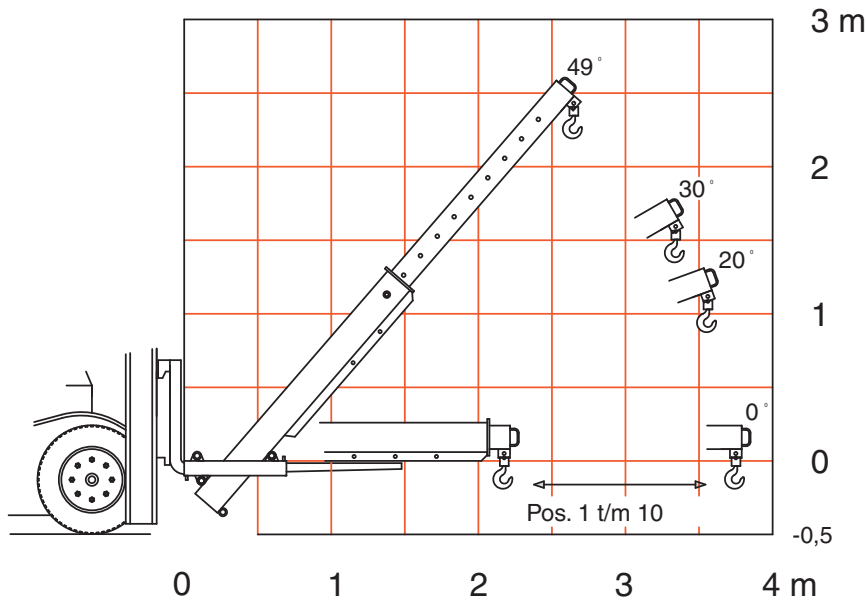

HEFTRUCKS

HEFTRUCKS

	TCM	Hyster	Hyster	Linde
Capaciteit	1,5 T	4 T	5,5 T	8 T
Aandrijving	LPG	Diesel	Electr	Diesel
Maten in mm				
Vrije lift	1494	120	1500	400
DH	2000	2460	2430	2980
HH	4350	3620	5000	3770
DB	1170	1340	1470	2260
L	2530	3125	2735	3350
LL	1010	1300	1390	1500
A	500	580	600	800
B	500	500	600	500
Gewicht	3690 Kg	6400 Kg	9543 Kg	11300 Kg

HEFTRUCKS

Capaciteit	
Pos.	KG
1	3128
2	2815
3	2559
4	2346
5	2166
6	2011
7	1877
8	1760
9	1656
10	1564

Het verschuiven van 1 positie geeft een lengteverschil van 175 mm

HEFTRUCKS

1:50

Teuben b.v.
Rederijweg 18
4906 CX Oosterhout, Nederland
Tel: 0162 - 497 010
Fax: 0162 - 422 918