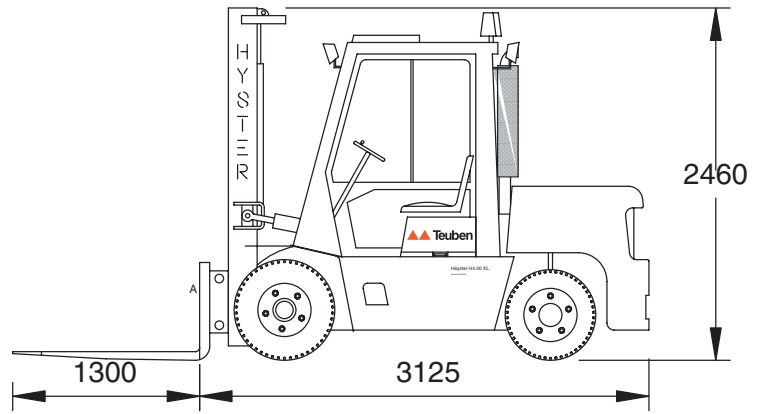

HEFTRUCKS

Capaciteit	
Pos.	KG
1	3128
2	2815
3	2559
4	2346
5	2166
6	2011
7	1877
8	1760
9	1656
10	1564

Het verschuiven van 1 positie geeft een lengteverschil van 175 mm

HEFTRUCKS

1:50

Teuben b.v.
Rederijweg 18
4906 CX Oosterhout, Nederland
Tel: 0162 - 497 010
Fax: 0162 - 422 918