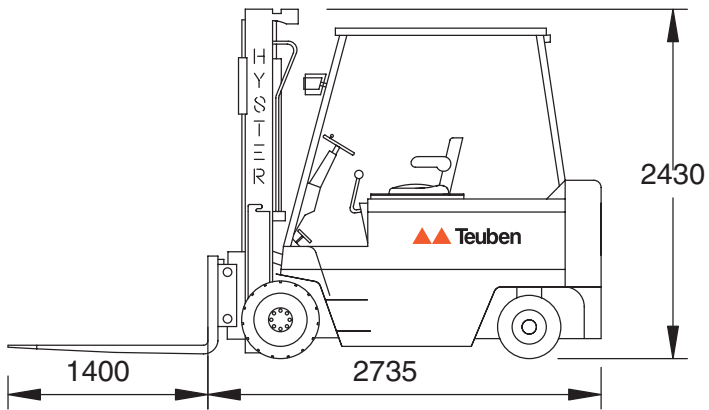

HEFTRUCKS

Capaciteit	
Pos.	KG
1	3128
2	2815
3	2559
4	2346
5	2166
6	2011
7	1877
8	1760
9	1656
10	1564

Het verschuiven van 1 positie geeft een lengteverschil van 175 mm

HEFTRUCKS

1:50

Teuben b.v.
Rederijweg 18
4906 CX Oosterhout, Nederland
Tel: 0162 - 497 010
Fax: 0162 - 422 918