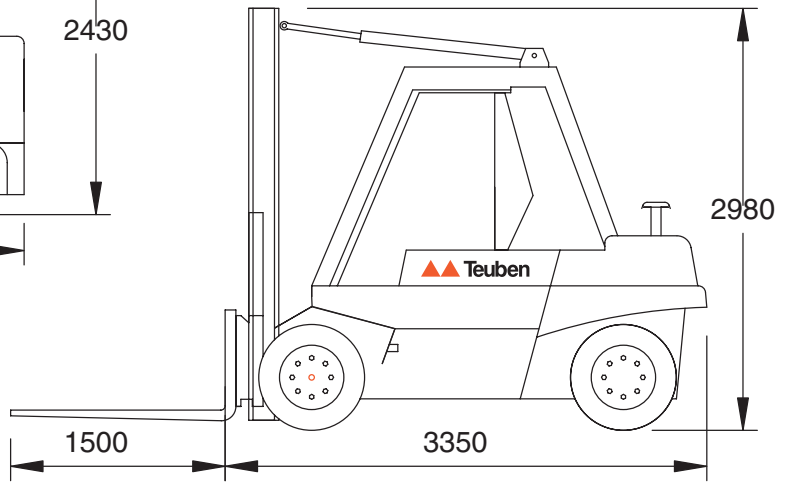

HEFTRUCKS

Capaciteit	
Pos.	KG
1	3128
2	2815
3	2559
4	2346
5	2166
6	2011
7	1877
8	1760
9	1656
10	1564

Het verschuiven van 1 positie geeft een lengteverschil van 175 mm

HEFTRUCKS

1:50

Teuben b.v.
Rederijweg 18
4906 CX Oosterhout, Nederland
Tel: 0162 - 497 010
Fax: 0162 - 422 918