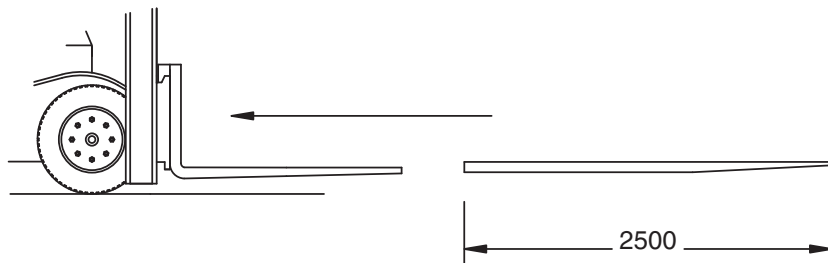

HEFTRUCKS

HEFTRUCKS

	TCM	Hyster	Hyster	Linde
Capaciteit	1,5 T	4 T	5,5 T	8 T
Aandrijving	LPG	Diesel	Electr	Diesel
Maten in mm				
Vrije lift	1494	120	1500	400
DH	2000	2460	2430	2980
HH	4350	3620	5000	3770
DB	1170	1340	1470	2260
L	2530	3125	2735	3350
LL	1010	1300	1390	1500
A	500	580	600	800
B	500	500	600	500
Gewicht	3690 Kg	6400 Kg	9543 Kg	11300 Kg

HEFTRUCKS

Capaciteit	
Pos.	KG
1	3128
2	2815
3	2559
4	2346
5	2166
6	2011
7	1877
8	1760
9	1656
10	1564

Het verschuiven van 1 positie geeft een lengteverschil van 175 mm

HEFTRUCKS

1:50

Teuben b.v.
Rederijweg 18
4906 CX Oosterhout, Nederland
Tel: 0162 - 497 010
Fax: 0162 - 422 918