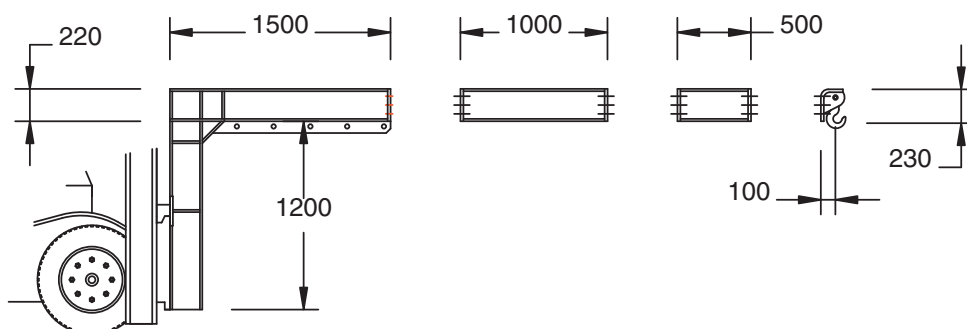

HEFTRUCKS

HEFTRUCKS

	TCM	Hyster	Hyster	Linde
Capaciteit	1,5 T	4 T	5,5 T	8 T
Aandrijving	LPG	Diesel	Electr	Diesel
Maten in mm				
Vrije lift	1494	120	1500	400
DH	2000	2460	2430	2980
HH	4350	3620	5000	3770
DB	1170	1340	1470	2260
L	2530	3125	2735	3350
LL	1010	1300	1390	1500
A	500	580	600	800
B	500	500	600	500
Gewicht	3690 Kg	6400 Kg	9543 Kg	11300 Kg

HEFTRUCKS

Capaciteit	
Pos.	KG
1	3128
2	2815
3	2559
4	2346
5	2166
6	2011
7	1877
8	1760
9	1656
10	1564

Het verschuiven van 1 positie geeft een lengteverschil van 175 mm

HEFTRUCKS

1:50

Teuben b.v.
Rederijweg 18
4906 CX Oosterhout, Nederland
Tel: 0162 - 497 010
Fax: 0162 - 422 918