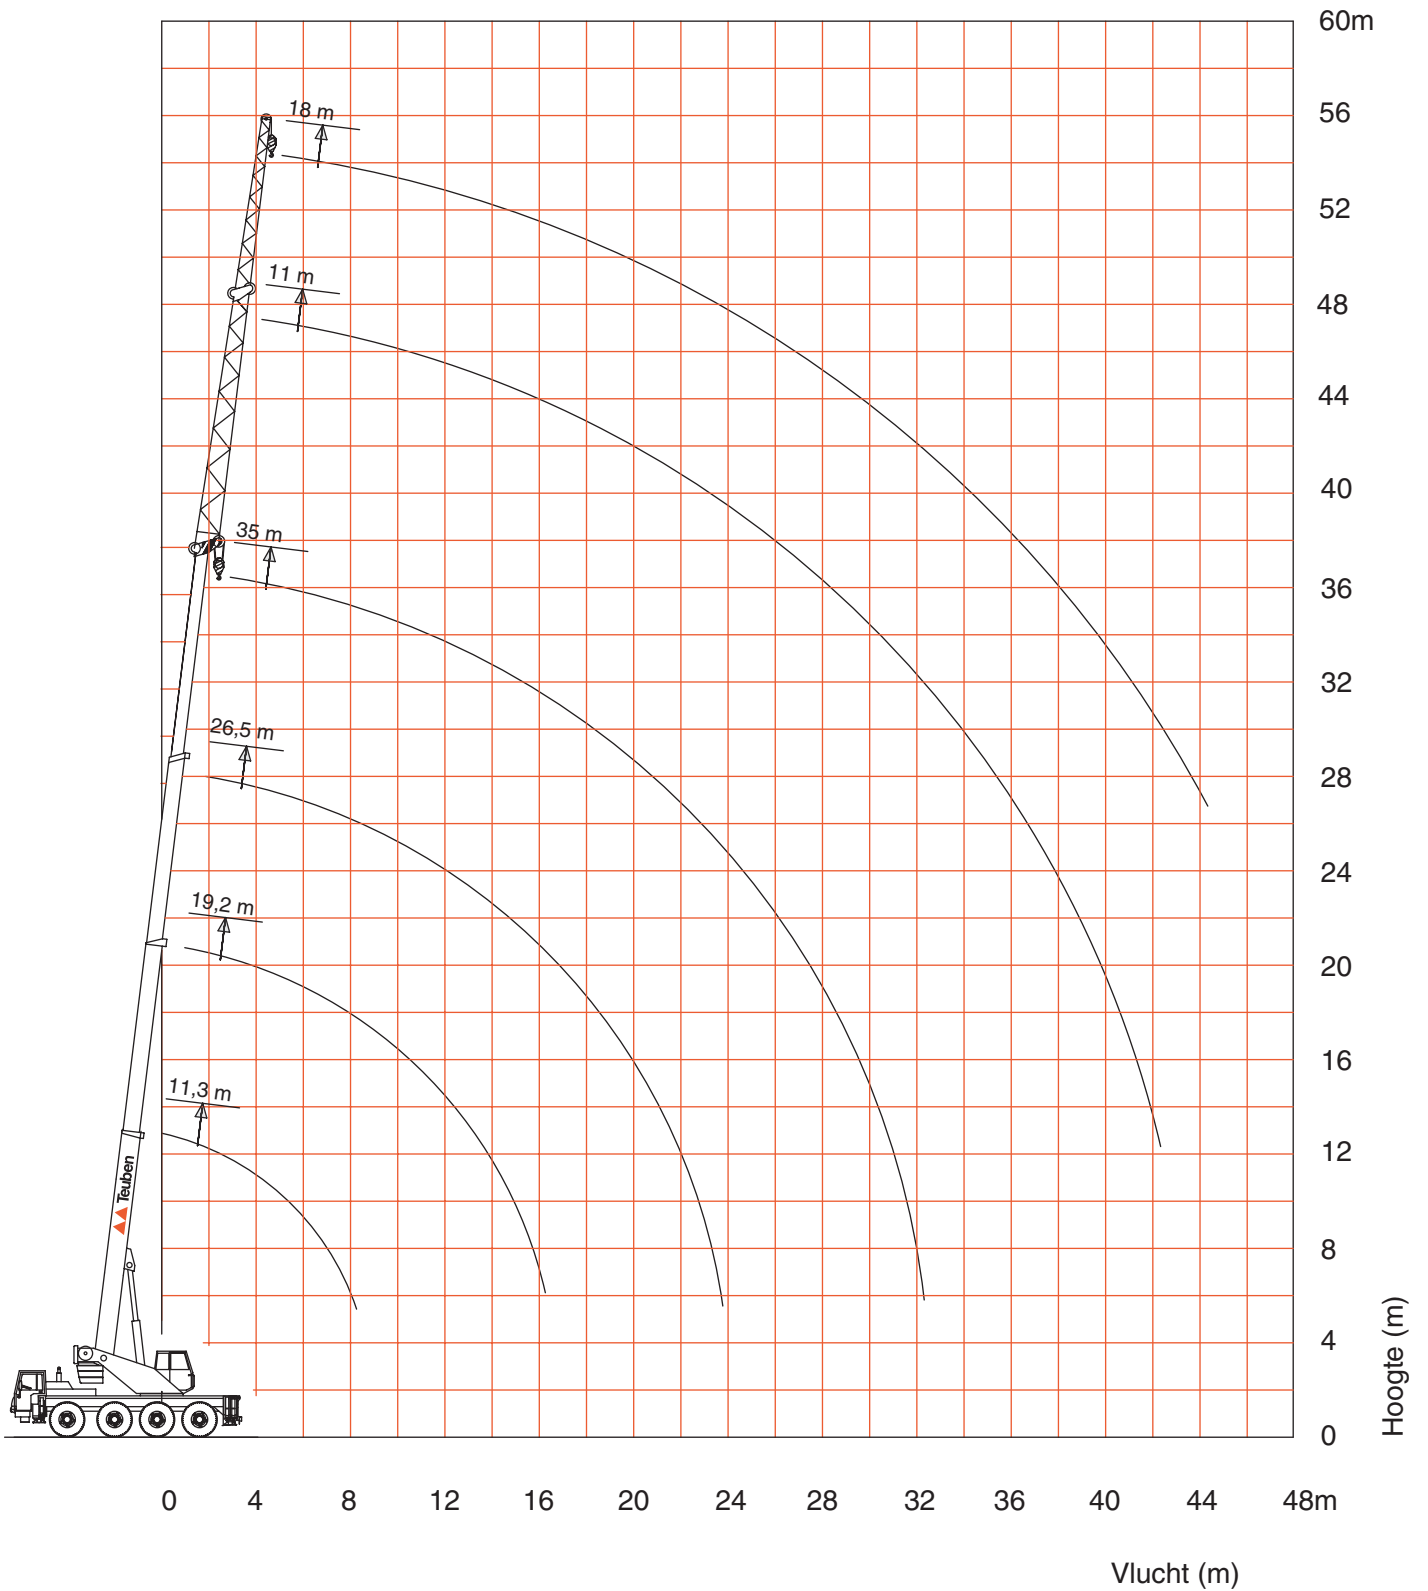

LIEBHERR LTM1070

Teuben b.v.
 Rederijweg 18
 4906 CX Oosterhout, Nederland
 Tel: 0162 - 497 010
 Fax: 0162 - 422 918