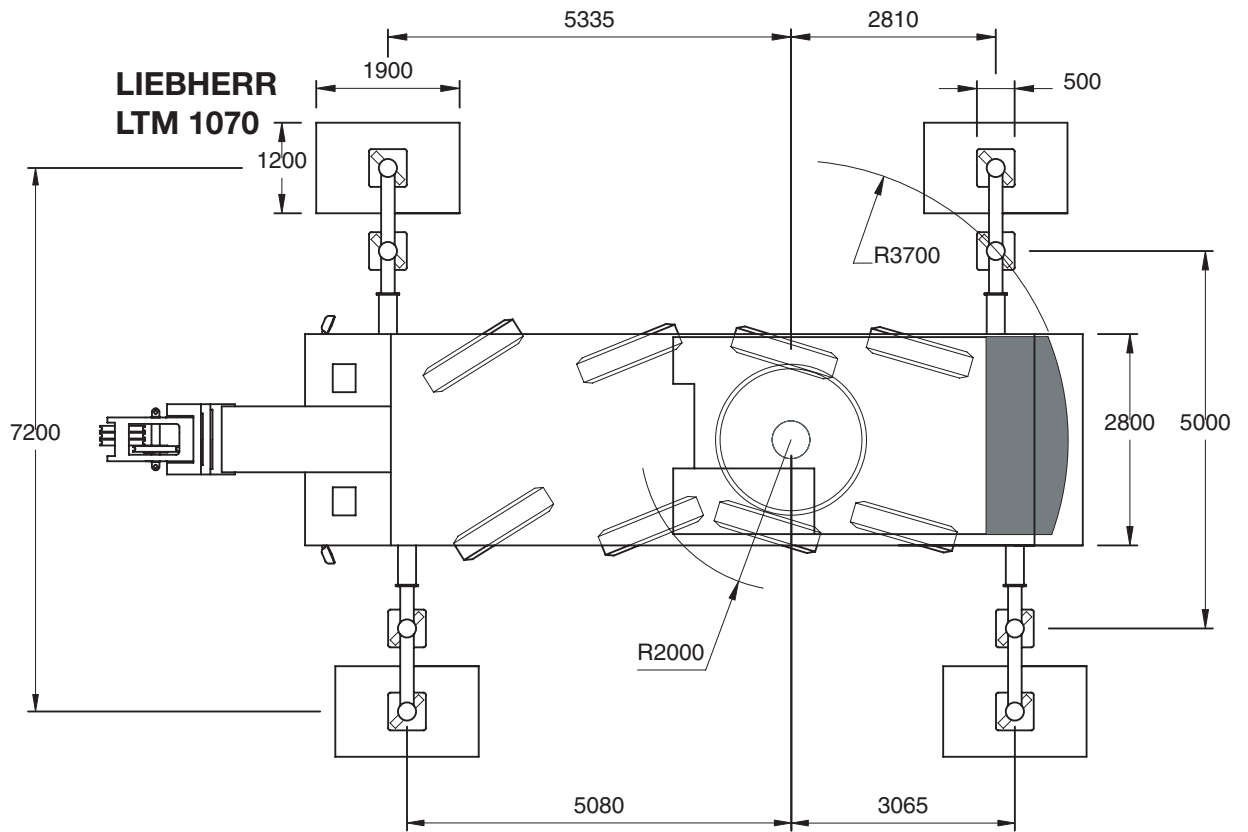

LIEBHERR LTM1070

Teuben b.v.
 Rederijweg 18
 4906 CX Oosterhout, Nederland
 Tel: 0162 - 497 010
 Fax: 0162 - 422 918