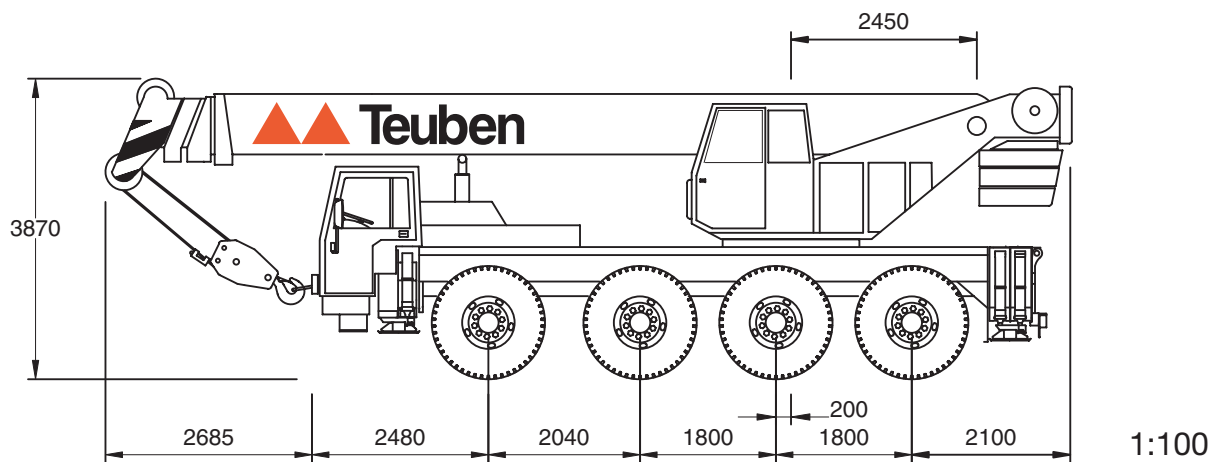

LIEBHERR LTM1070

Teuben b.v.
 Rederijweg 18
 4906 CX Oosterhout, Nederland
 Tel: 0162 - 497 010
 Fax: 0162 - 422 918