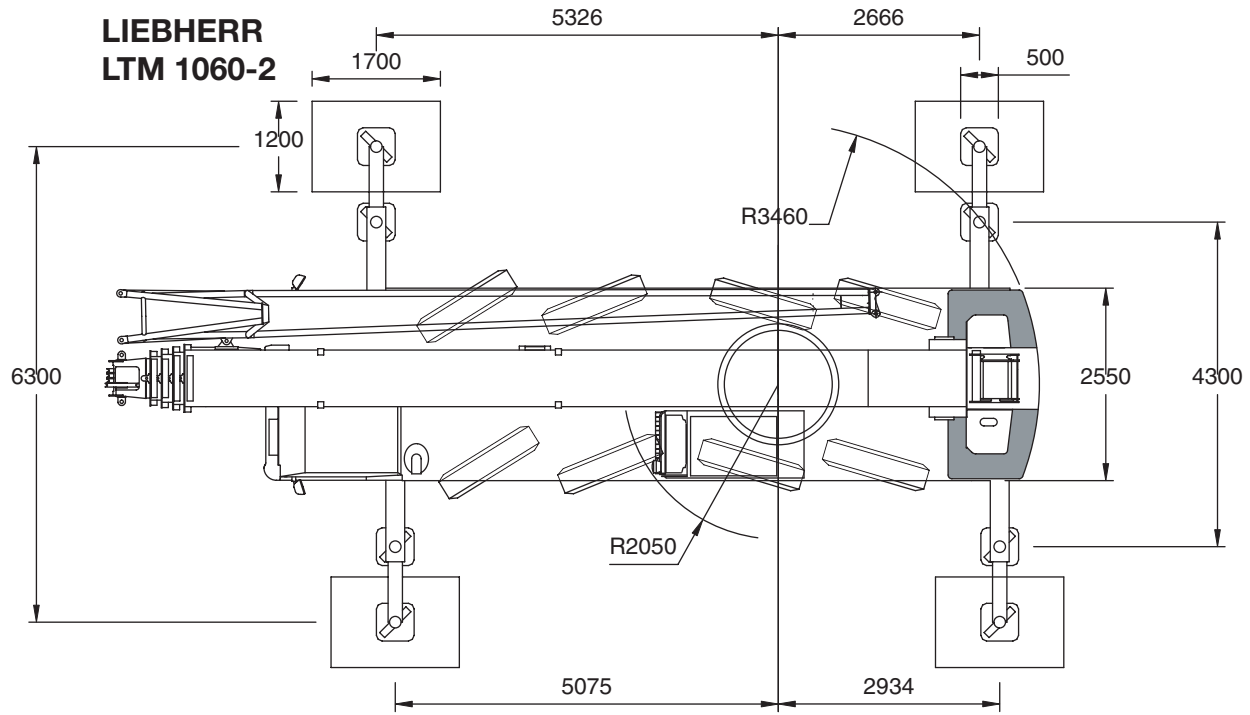

Teuben

Teuben b.v.
Rederijweg 18
4906 CX Oosterhout, Nederland
Tel: 0162 - 497 010
Fax: 0162 - 422 918