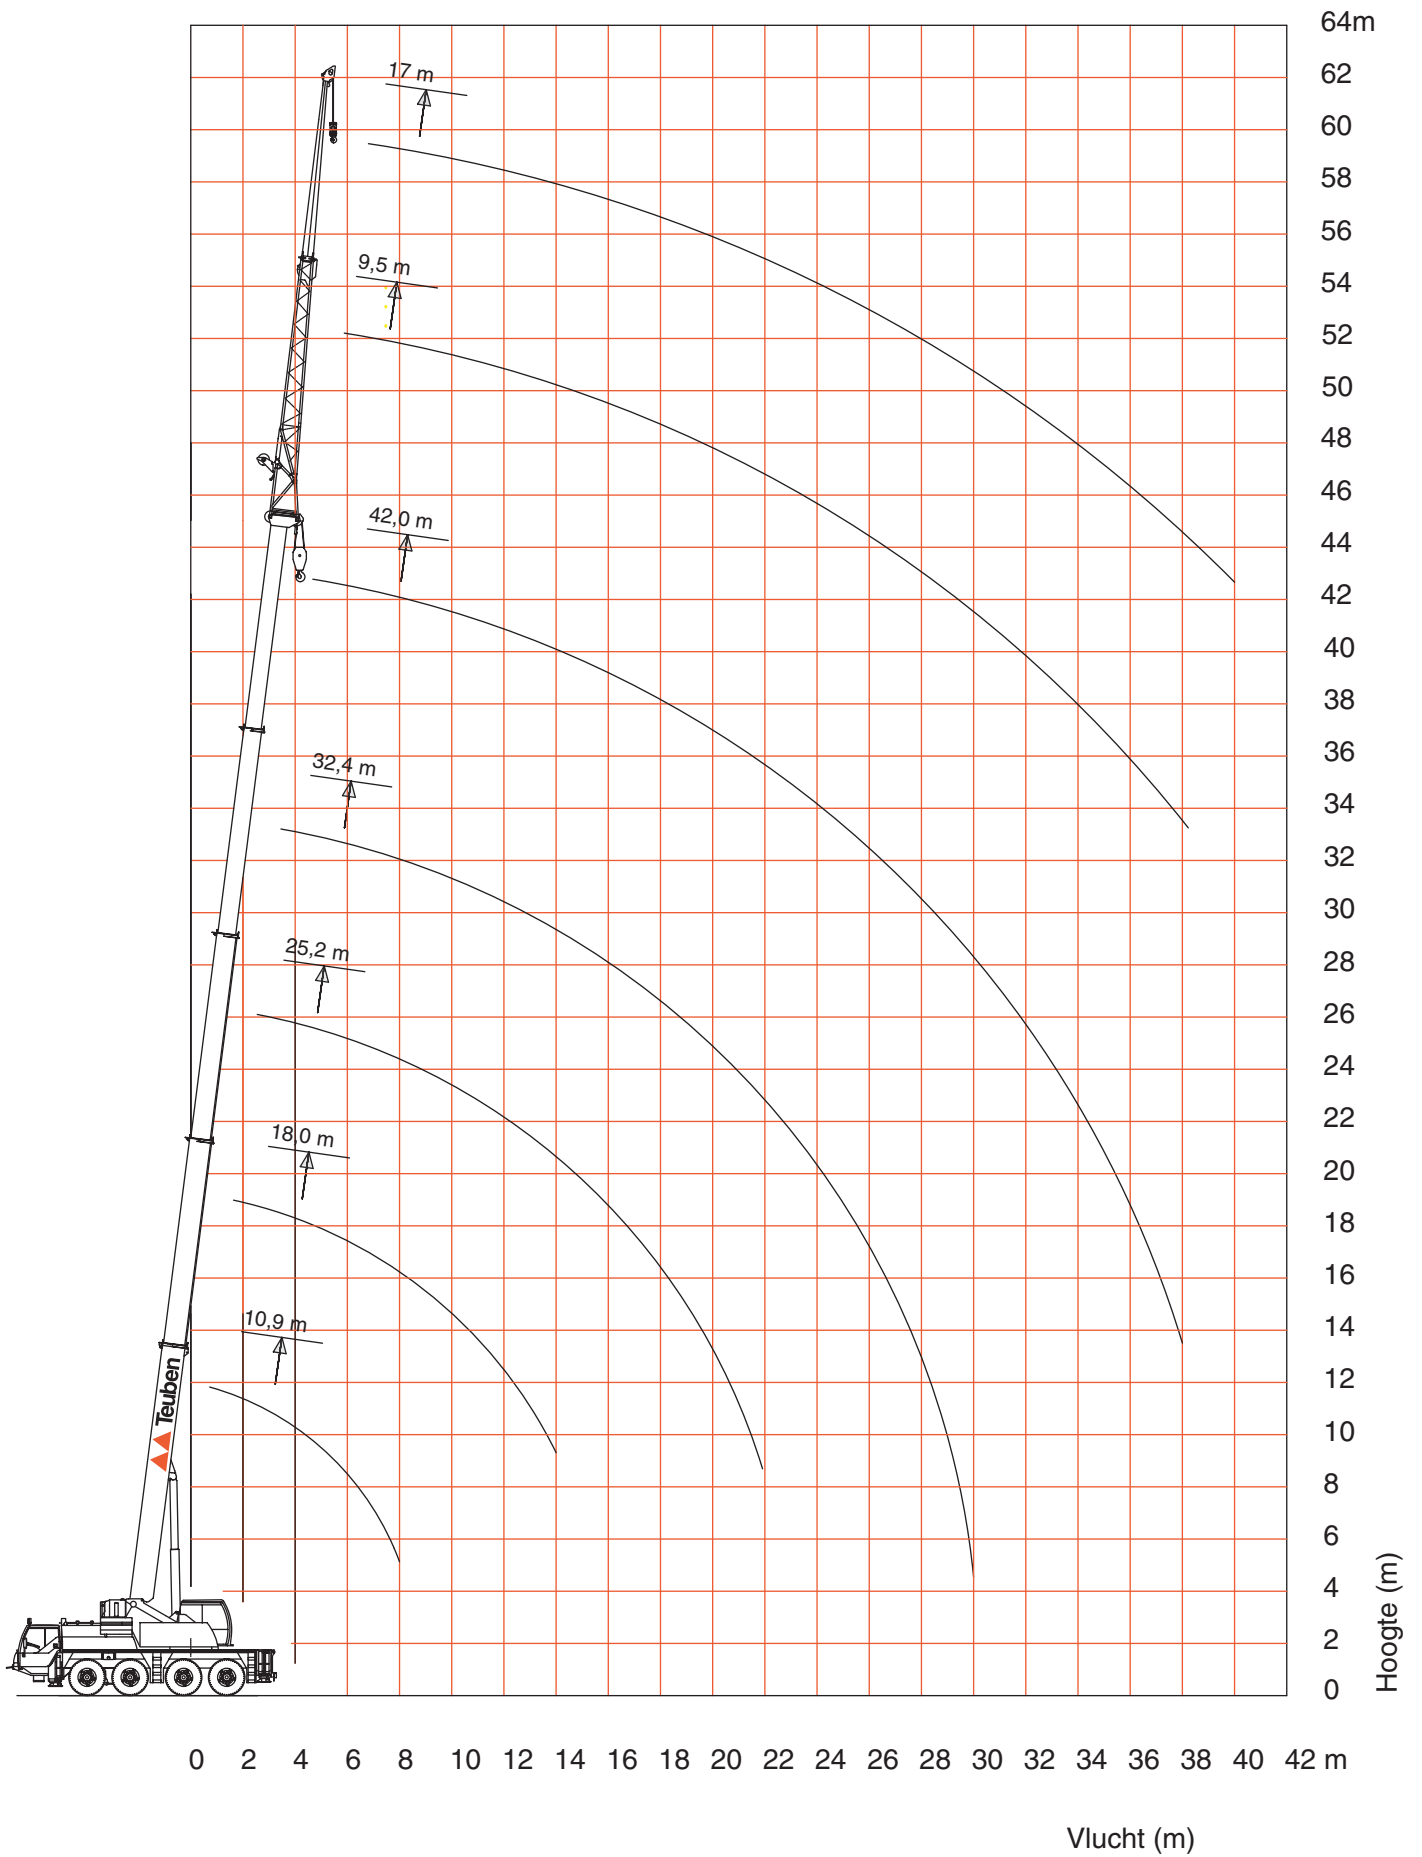

LIEBHERR LTM1060-2

Teuben		Hefvermogens met 12 ton ballast									DIN/ISO
Vlucht in meters	Gieklenge in meters										
	10,9	14,5	18	21,6	25,2	28,8	32,4	35,9	39,5	42	
2,4	70										
2,5	60										
3,0	51	51	45								
3,5	46,5	46	42	37,5							
4,0	42,5	42	39	35							
4,5	38,5	38,5	36,5	33	27,8	24,5					
5,0	35,5	35	34	31	28,1	25					
6,0	30	29,8	29,4	27,2	25,1	22,5	19,8				
7,0	25,7	25,2	24,8	24,2	22,5	20,3	18,3	15,3			
8,0	21,9	21,7	21	20,2	19,7	18,5	17	14,3	11,8	10,1	
9,0		18,9	18,9	17,1	16,8	16,1	15,6	13,4	11,1	9,5	
10		16,1	16,2	14,7	14,5	14	13,9	12,6	10,5	9,1	
12		12,3	12,3	11,4	12,1	10,8	10,9	10,7	9,4	8,2	
14			9,6	10,2	9,5	9,2	8,8	8,7	8,5	7,5	
16				8,2	7,6	8,1	7,1	7,6	7,2	6,9	
18				6,8	6,6	6,8	6,2	6,4	6,1	6	
20					5,8	5,8	5,4	5,2	4,9	4,9	
22					4,9	4,8	4,6	4,4	4,1	4,1	
24						4,2	4	3,8	3,5	3,5	
26							3,5	3,3	3	3	
28							3,1	2,9	2,6	2,6	
30								2,5	2,2	2,2	
32								2,2	1,9	1,9	
34									1,6	1,6	
36									1,3	1,4	
38										1,1	

Teuben		Hefvermogens met 12 ton ballast									DIN/ISO	
Vlucht in meters	Jiblenkten											
	35,9m			+ 17m			+ 9,5m			42m		
	0°	+ 9,5m 20°	40°	0°	20°	40°	0°	20°	40°	0°	20°	40°
8	9,20											
9	9,00											
10	8,50			4,20			6,00					
12	7,70	7,40		4,00			5,90	5,40		3,50		
14	7,00	6,70	6,00	3,80			5,40	5,10		3,30		
16	6,30	6,00	5,80	3,70	3,10		5,00	4,70	4,60	3,20		
18	5,60	5,50	5,60	3,60	2,90		4,60	4,40	4,40	3,10	2,80	
20	4,60	4,90	5,10	3,40	2,80	2,40	4,20	4,20	4,10	3,10	2,70	
22	4,20	4,10	4,40	3,30	2,70	2,40	3,90	3,80	3,90	3,00	2,60	2,30
24	3,70	3,80	3,90	3,20	2,60	2,30	3,30	3,50	3,70	2,90	2,50	2,30
26	3,20	3,40	3,50	3,00	2,60	2,30	2,80	3,00	3,20	2,70	2,50	2,20
28	2,80	2,90	3,00	2,80	2,50	2,20	2,40	2,60	2,80	2,50	2,40	2,20
30	2,40	2,50	2,60	2,60	2,50	2,20	2,00	2,20	2,30	2,20	2,40	2,20
32	2,10	2,20	2,30	2,20	2,40	2,20	1,70	1,90	2,00	1,90	2,20	2,20
34	1,80	1,90	2,00	1,90	2,20	2,20	1,40	1,60	1,70	1,60	1,90	2,10
36	1,50	1,60	1,70	1,70	1,90	2,10	1,20	1,30	1,40	1,30	1,60	1,80
38	1,30	1,40	1,40	1,50	1,60	1,80	1,00	1,10	1,10	1,10	1,40	1,50
40	1,10	1,10	1,10	1,30	1,40	1,50	0,80	0,90	0,90	0,90	1,10	1,30
42	0,90	0,90		1,10	1,20	1,30	0,60	0,70	0,70	0,70	0,90	1,10
44				0,90	1,00	1,10				0,60	0,80	0,90
46				0,70	0,80	0,80					0,60	0,70
48				0,60	0,70