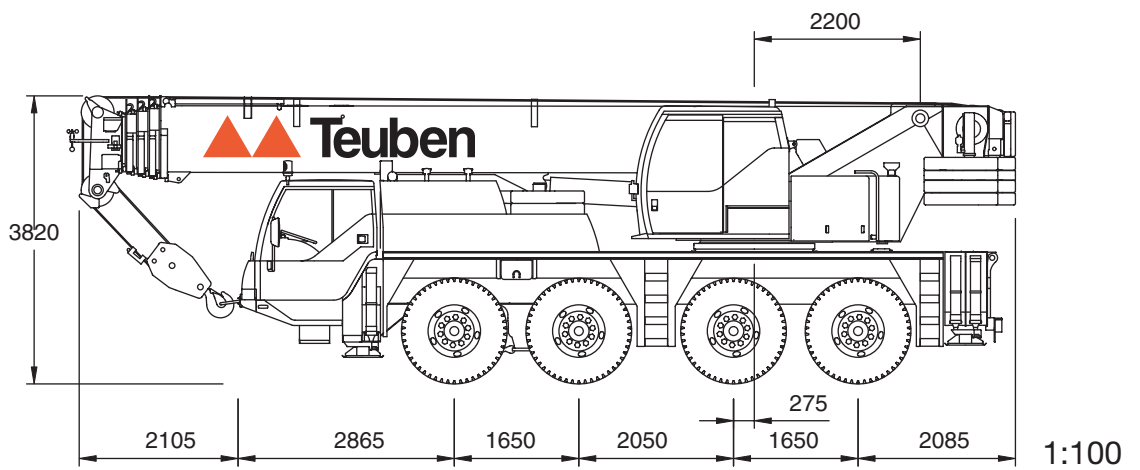

Teuben

Teuben b.v.
Rederijweg 18
4906 CX Oosterhout, Nederland
Tel: 0162 - 497 010
Fax: 0162 - 422 918