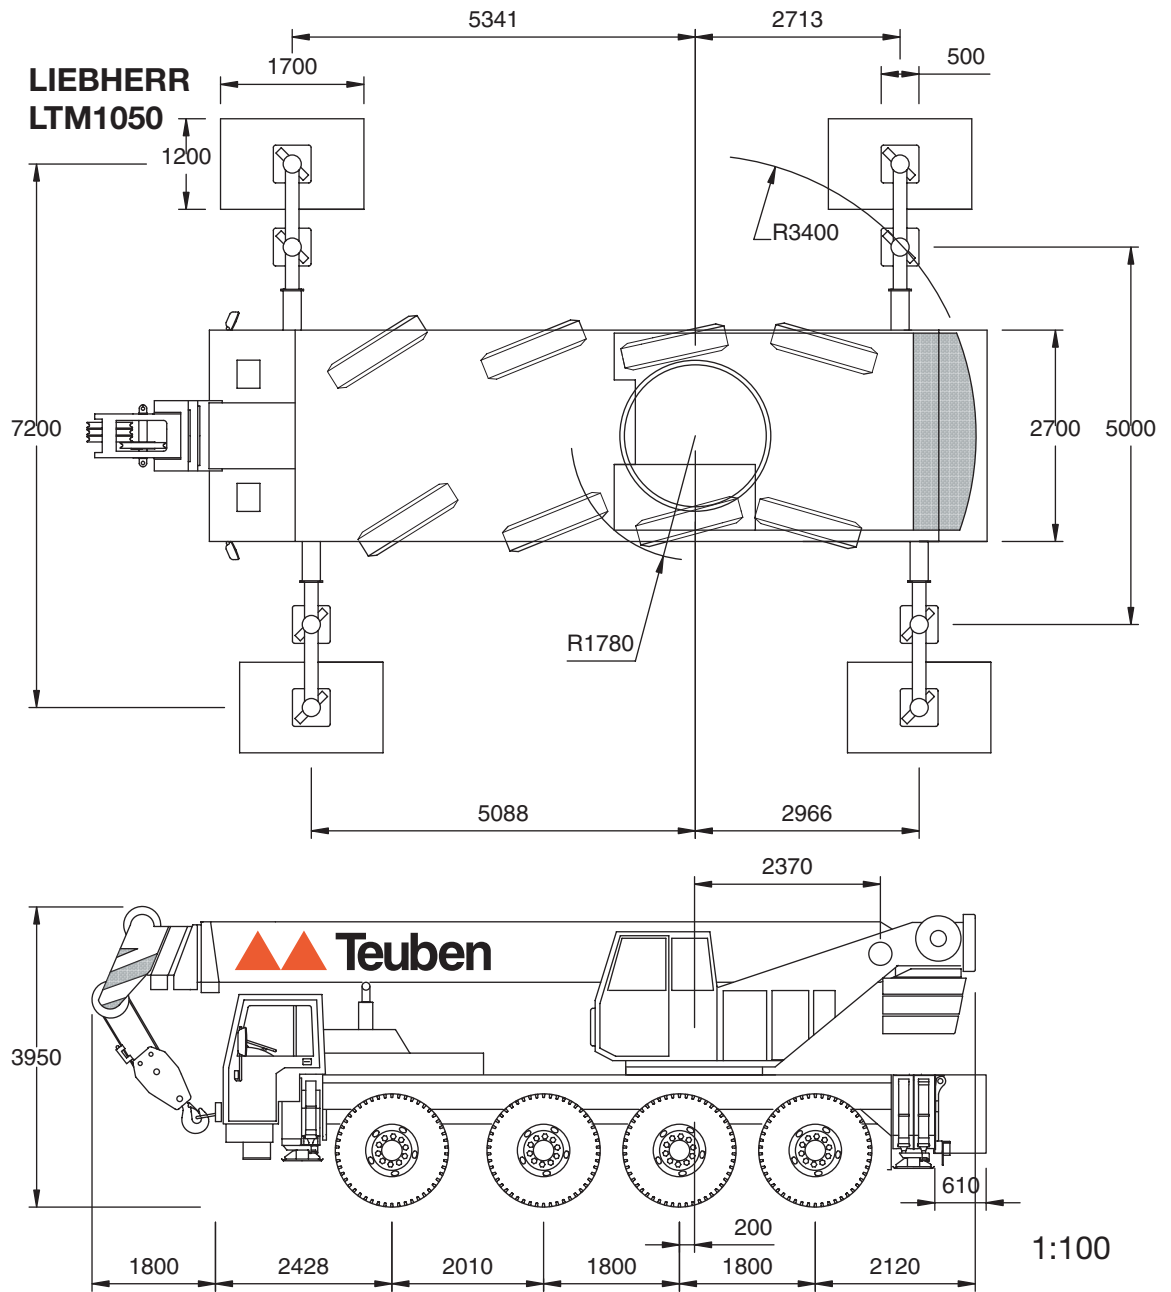

LIEBHERR LTM1050

**LIEBHERR
LTM1050**

Teuben									
Hefvermogens met 7,3 ton ballast							66 ^{2/3} %		
Vlucht in meters	Giek lengte in meters						Jib lengten		
	10,2	17,2	24,1	31,1	35,2	38	+9m 0°	+16m	+16m 20°
2,5	60								
3	50	28	14	10,8	8,7	7,5			
3,5	46	28	15	10,8	8,7	7,5			
4	43	28	16	10,8	8,7	7,5			
4,5	38,5	28	17	10,8	8,7	7,5			
5	34,5	28	18,7	10,8	8,7	7,5			
6	28,8	25	18,3	10,8	8,7	7,5			
7	24	22,5	17,5	10,7	8,6	7,5			
8		19,7	16,5	10,6	8,5	7,4	4,00		
9		16,2	15,4	10,3	8,3	7,3	3,95	2,00	
10		13,6	13,3	9,9	8,3	7,2	3,92	2,00	
12		10,1	9,9	8,9	7,9	6,9	3,90	2,00	1,75
14		7,9	7,6	7,7	7,3	6,3	3,85	1,98	1,72
16			6,1	6,2	6,2	5,7	3,75	1,96	1,70
18			5	5	5,1	5,1	3,50	1,93	1,65
20			4,1	4,1	4,1	4,2	3,25	1,90	1,60
22				3,4	3,4	3,5	3,05	1,85	1,55
24				2,9	2,9	2,9	2,85	1,80	1,50
26				2,4	2,4	2,4	2,45	1,70	1,45
28				2	2	2	2,05	1,65	1,42
30					1,7	1,7	1,75	1,60	1,40
32					1,4	1,4	1,45	1,45	1,37
34						1,1	1,20	1,30	1,34
36							0,95	1,05	1,30
38							0,80	0,85	1,10
40							0,60	0,70	0,90