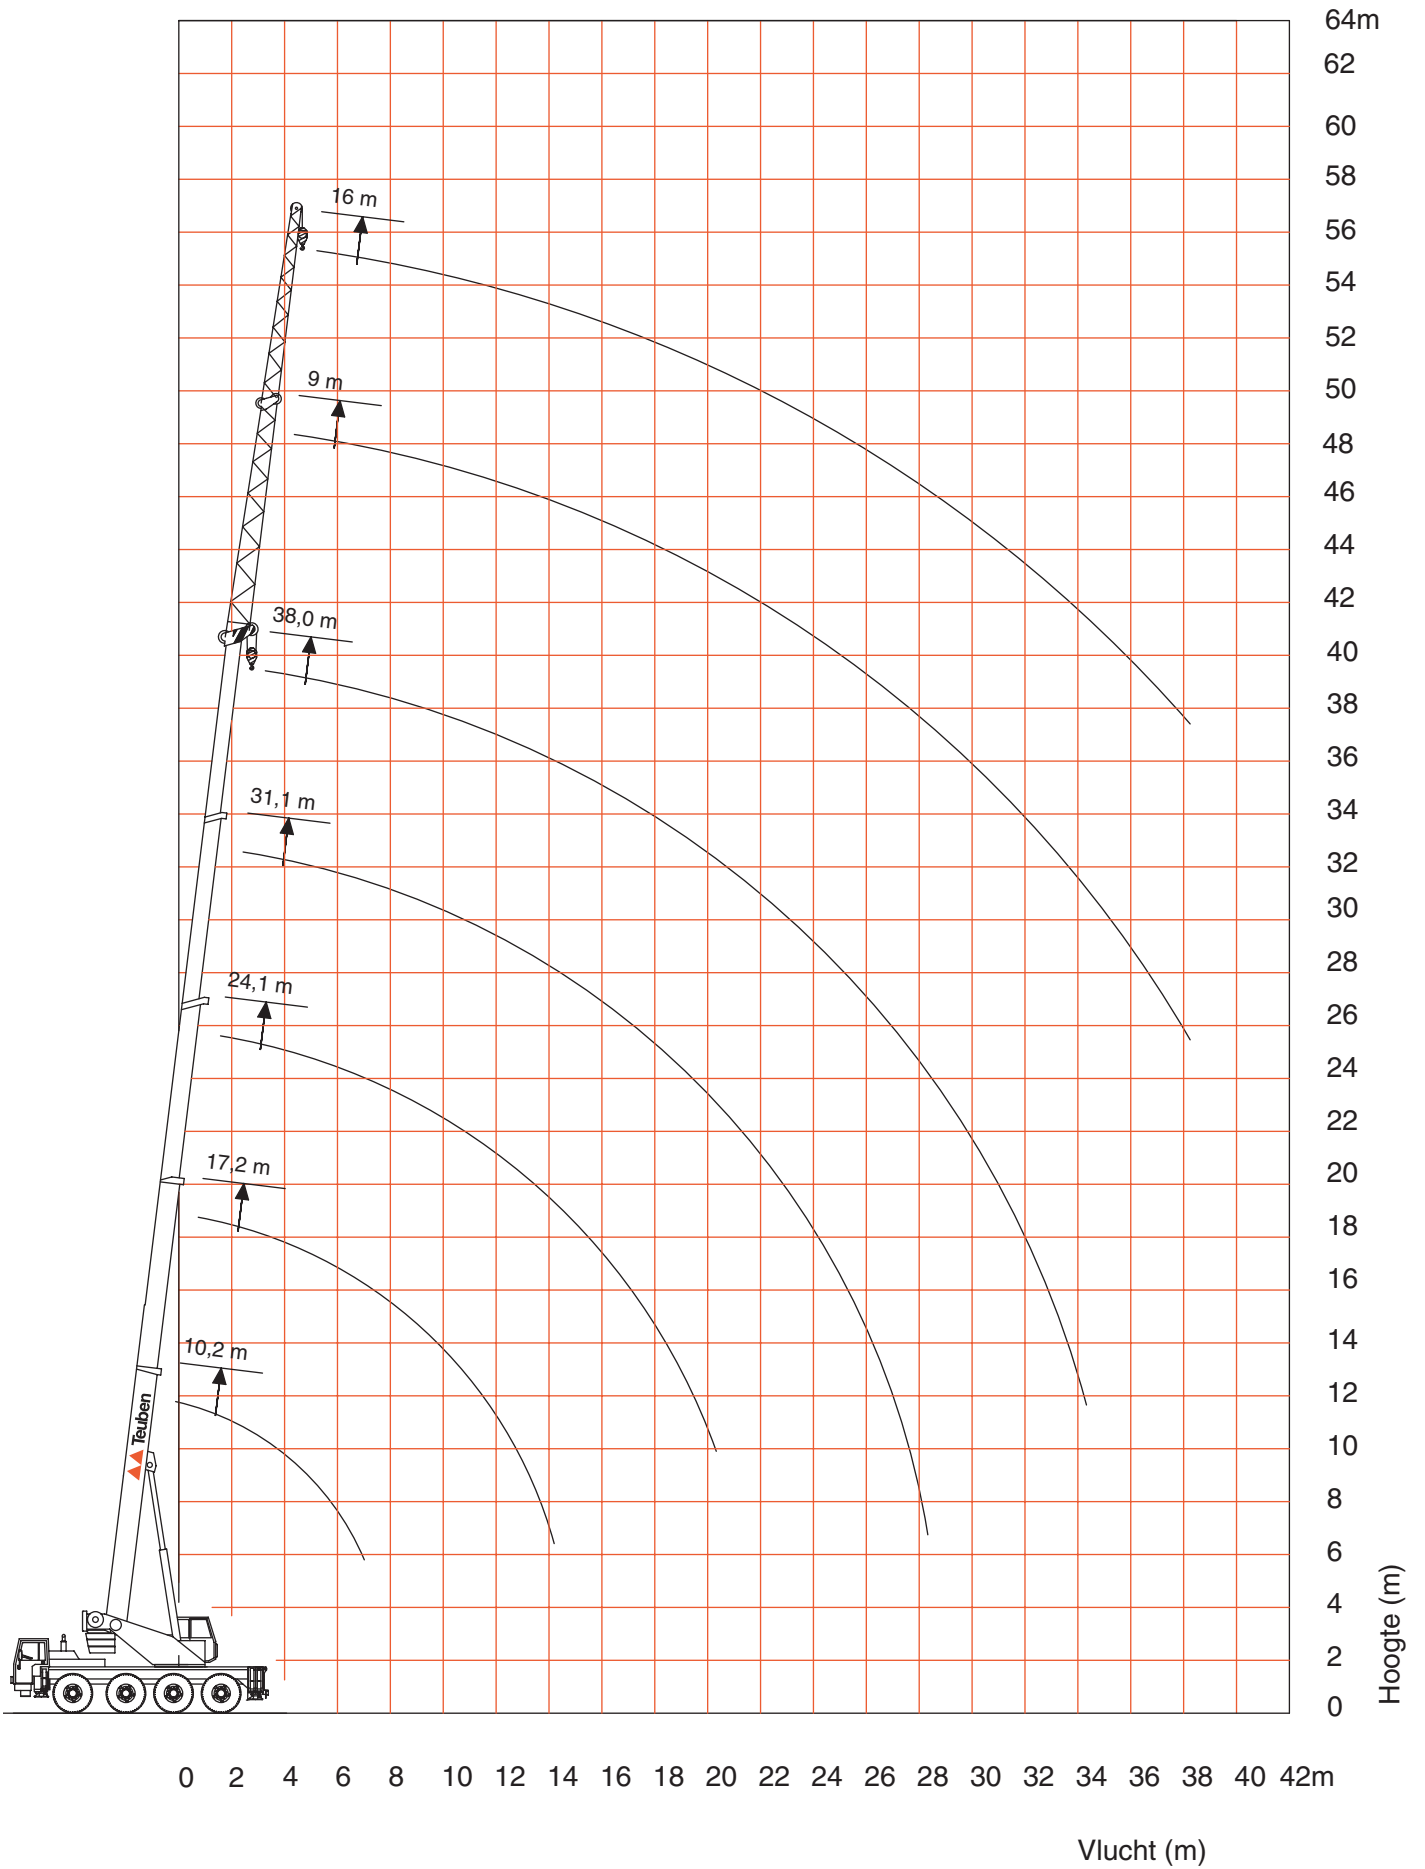

LIEBHERR LTM1050

**LIEBHERR
LTM1050**

Teuben									
Hefvermogens met 7,3 ton ballast							66 ^{2/3} %		
Vlucht in meters	Giek lengte in meters						Jib lengten		
	10,2	17,2	24,1	31,1	35,2	38	+9m 0°	+16m	+16m 20°
2,5	60								
3	50	28	14	10,8	8,7	7,5			
3,5	46	28	15	10,8	8,7	7,5			
4	43	28	16	10,8	8,7	7,5			
4,5	38,5	28	17	10,8	8,7	7,5			
5	34,5	28	18,7	10,8	8,7	7,5			
6	28,8	25	18,3	10,8	8,7	7,5			
7	24	22,5	17,5	10,7	8,6	7,5			
8		19,7	16,5	10,6	8,5	7,4	4,00		
9		16,2	15,4	10,3	8,3	7,3	3,95	2,00	
10		13,6	13,3	9,9	8,3	7,2	3,92	2,00	
12		10,1	9,9	8,9	7,9	6,9	3,90	2,00	1,75
14		7,9	7,6	7,7	7,3	6,3	3,85	1,98	1,72
16			6,1	6,2	6,2	5,7	3,75	1,96	1,70
18			5	5	5,1	5,1	3,50	1,93	1,65
20			4,1	4,1	4,1	4,2	3,25	1,90	1,60
22				3,4	3,4	3,5	3,05	1,85	1,55
24				2,9	2,9	2,9	2,85	1,80	1,50
26				2,4	2,4	2,4	2,45	1,70	1,45
28				2	2	2	2,05	1,65	1,42
30					1,7	1,7	1,75	1,60	1,40
32					1,4	1,4	1,45	1,45	1,37
34						1,1	1,20	1,30	1,34
36							0,95	1,05	1,30
38							0,80	0,85	1,10
40							0,60	0,70	0,90